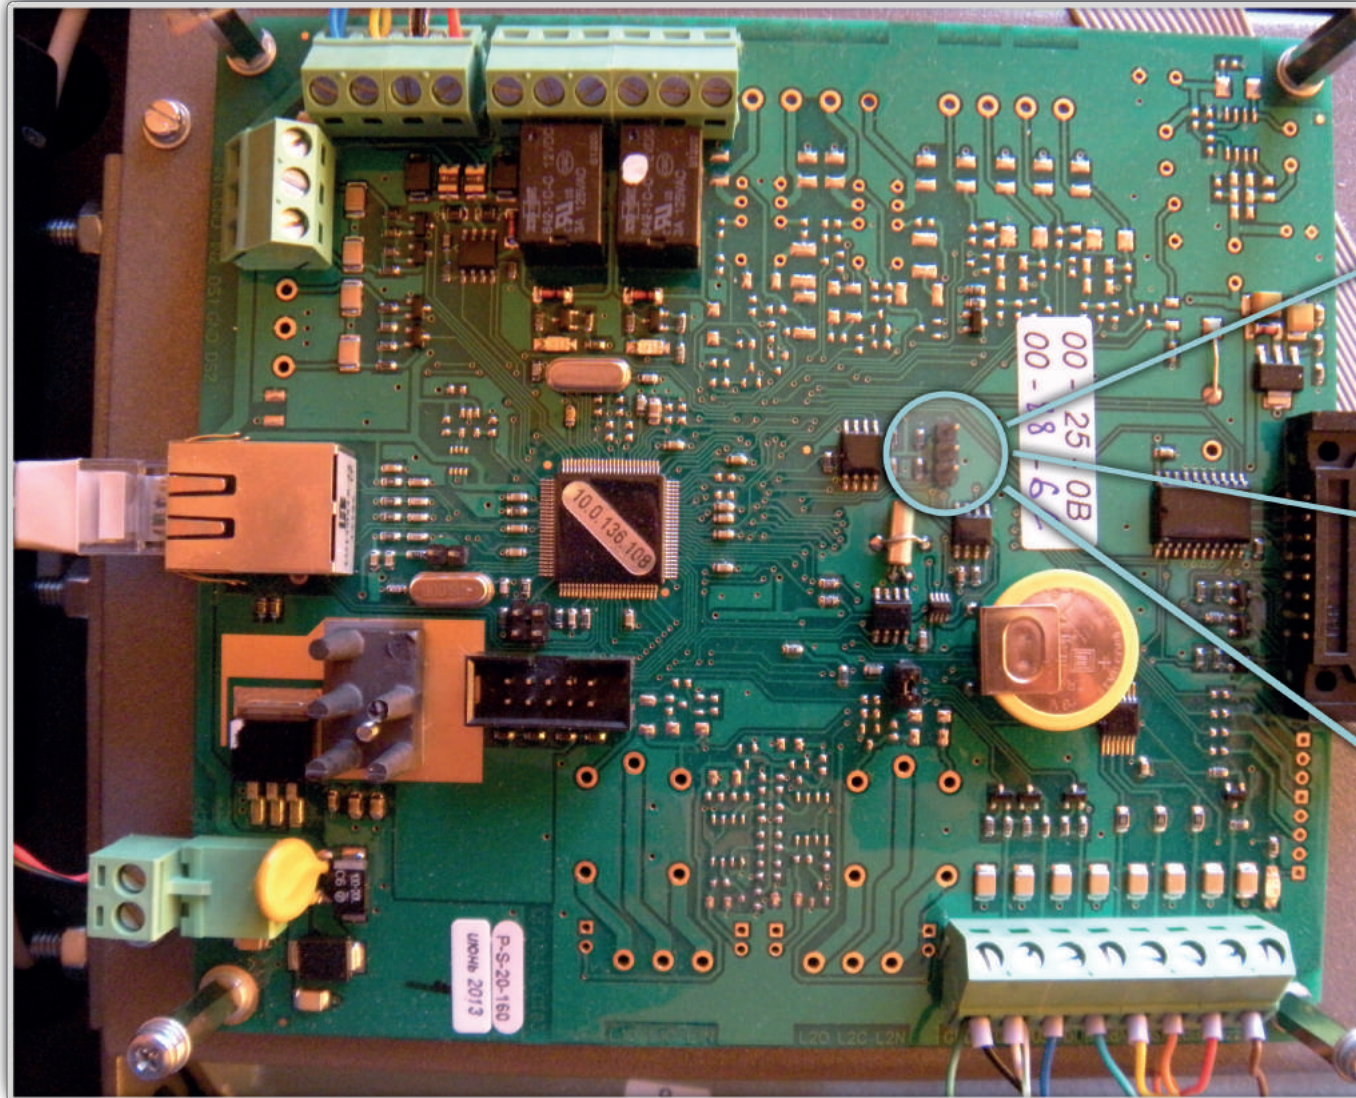

SCHEDA TORNELLO **KT02 IP STILE** (PAG. 1/3)

Configurazione: **IP STATICO**

Configurazione: **IP DI FABBRICA**

Configurazione: **DHCP**

SCHEDA TORNELLO **KT02 IP STILE** (PAG. 2/3)

Configurazione: **IP STATICO**

Configurazione: **IP DI FABBRICA**

Configurazione: **DHCP**

SCHEMA TORNELLO **KT02 IP STILE** (PAG. 3/3)

Configurazione: **IP STATICO**

Configurazione: **IP DI FABBRICA**

Configurazione: **DHCP**