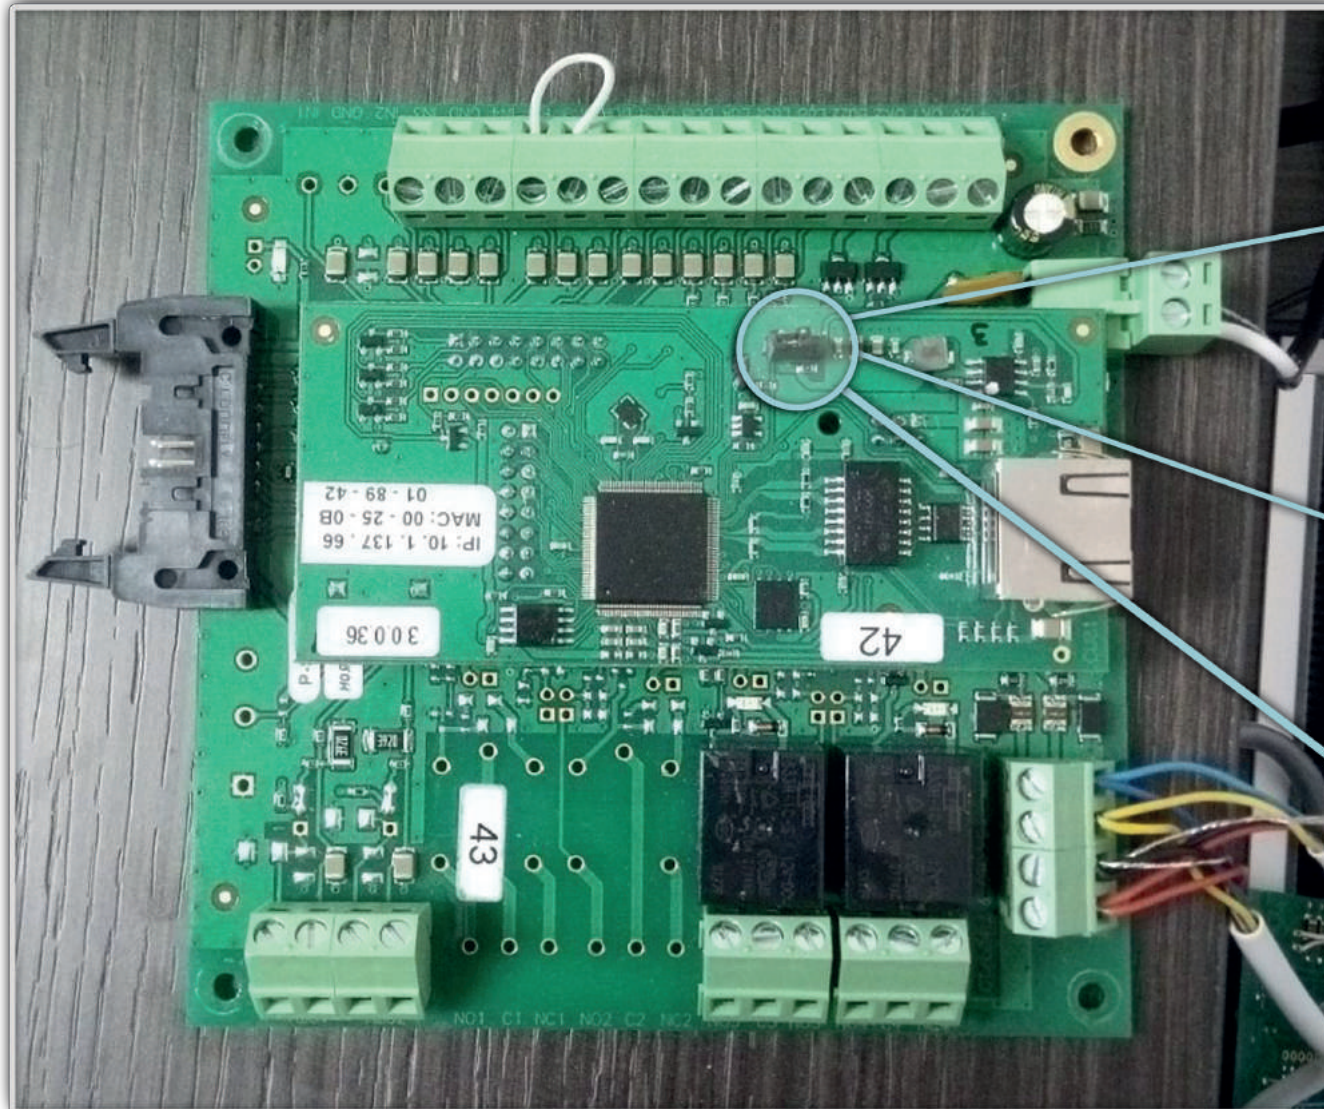

SCHEDA TORNELLO **KT02 IP STILE** (PAG. 1/3)

Configurazione: **IP STATICO**

Configurazione: **IP DI FABBRICA**

Configurazione: **DHCP**

SCHEDA TORNELLO **KT02 IP STILE** (PAG. 2/3)

Configurazione: **IP STATICO**

Configurazione: **IP DI FABBRICA**

Configurazione: **DHCP**

SCHEMA TORNELLO **KT02 IP STILE** (PAG. 3/3)

Configurazione: **IP STATICO**

Configurazione: **IP DI FABBRICA**

Configurazione: **DHCP**