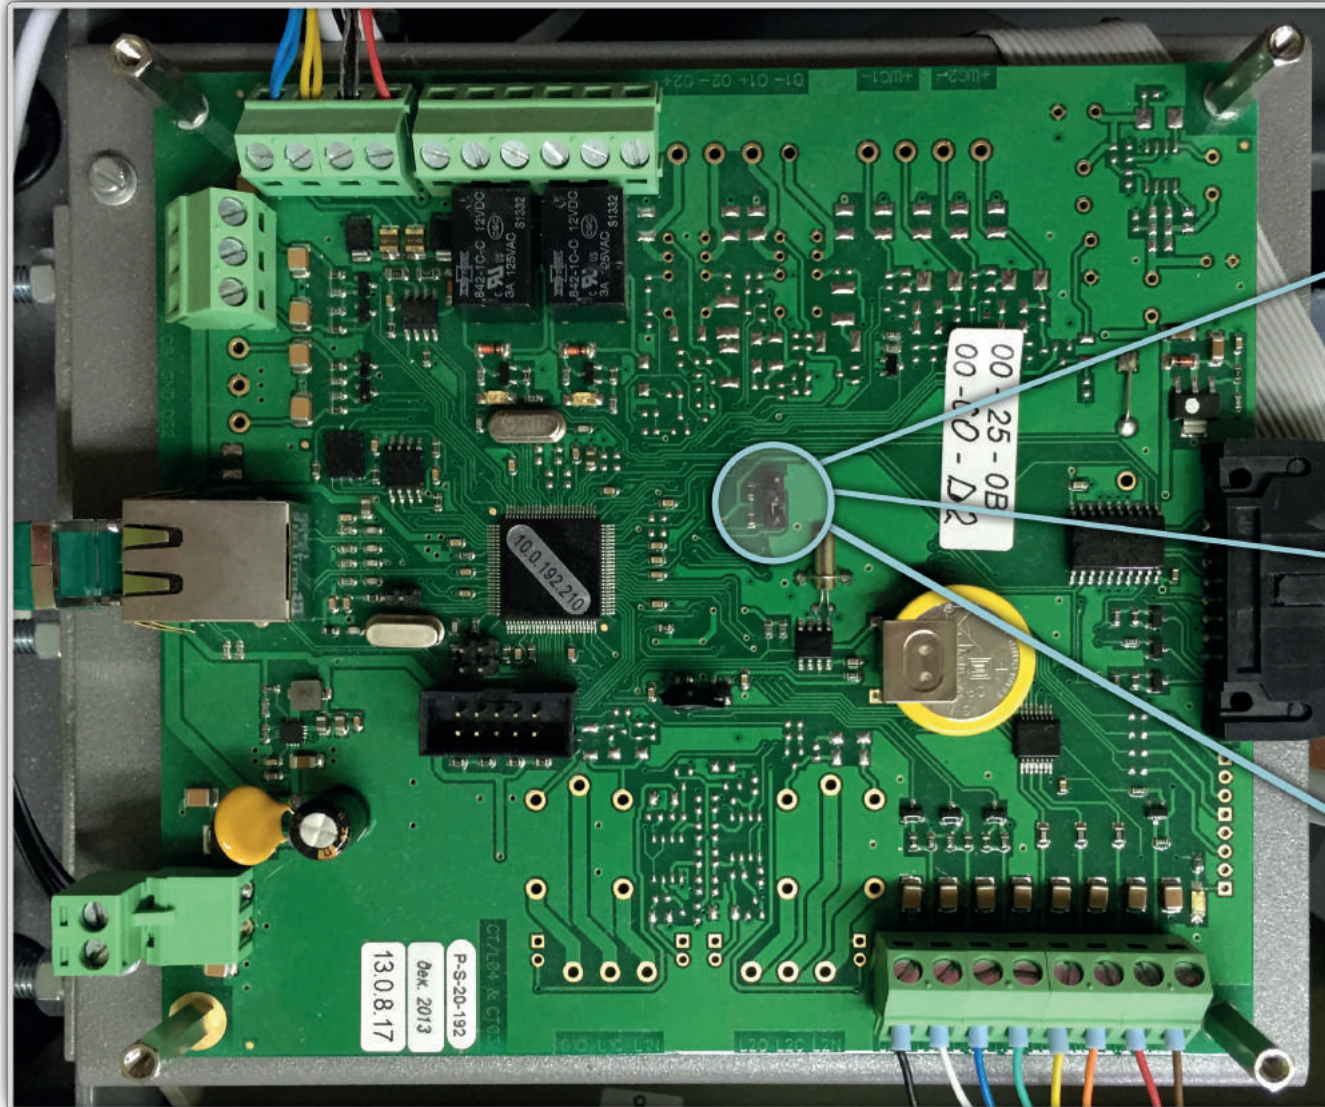

SCHEDA TORNELLO **KT02 IP STILE** (PAG. 1/3)

Configurazione: **IP STATICO**

Configurazione: **IP DI FABBRICA**

Configurazione: **DHCP**

SCHEDA TORNELLO **KT02 IP STILE** (PAG. 2/3)

Configurazione: **IP STATICO**

Configurazione: **IP DI FABBRICA**

Configurazione: **DHCP**

SCHEMA TORNELLO **KT02 IP STILE** (PAG. 3/3)

Configurazione: **IP STATICO**

Configurazione: **IP DI FABBRICA**

Configurazione: **DHCP**