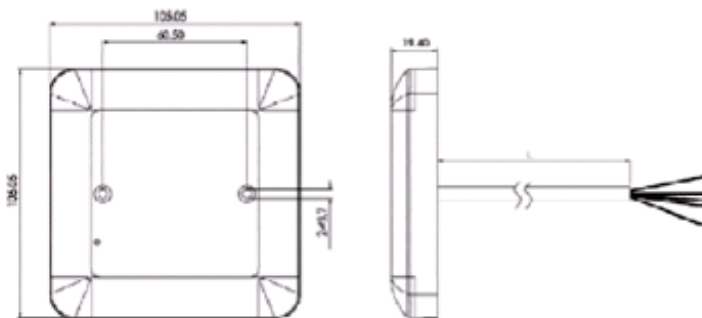

Dimensioni (mm)	105 x 105 x 20
Peso	320 g
Memoria interna	32Kb
RTC	Sì
Batteria di backup	durata 10 anni
Housing	in ABS
Temperatura operativa:	da -10° C a 60° C
Umidità	10° ~ 90° C
Alimentazione	9V ~ 20 V DC / 1W
Assorbimento	100mA
Frequenza	13.56 MHz
Interfaccia	RS 232
Tipo card supportate	ISO14443 Mifare Class Gem Easy 8000
Protocollo	GNET PLUS
Tecnologia RFID	Mifare ISO14443A in lettura e scrittura
Distanza di lettura	fino a 8 cm
Spia di stato	Rosso / Verde