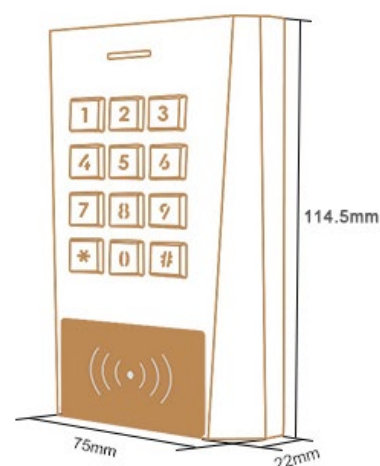

Dotato di **DOPPIO RELÈ**, è in grado di leggere due tipologie distinte di card: **EM** e **MIFARE**.

Consente, inoltre, di gestire dei codici **PIN**, registrati tramite tastiera retroilluminata.

## CARATTERISTICHE TECNICHE GENERALI

lettore multiplo  
(EM, MIFARE)

tastiera retroilluminata

doppio relè

- Impermeabile, conforme a IP66
- Custodia in metallo, antivandalo
- Design alla moda, pulsante chiave interamente in metallo
- Due relè, 999 utenti
- Lunghezza PIN: 1~8 cifre
- Tipo di scheda: XK3-D EM: scheda/tag EM a 125 KHz; XK3-D MF: scheda/tag Mifare 13,56 MHz (4 byte, 7 byte ISO1443 tipo A)
- Display di stato a LED multicolore
- Allarme integrato e uscita cicalino, può impostare il volume del suono dal livello 0 a 5
- Modalità a impulsi, modalità Toggle
- Fotoresistenza (LDR) incorporata, sistema anti manomissione
- Tastiera retroilluminata, può essere impostata sempre su ON, sempre OFF o si spegne automaticamente dopo 60 secondi
- Il relè 2 supporta il campanello esterno
- Resistenza alle basse temperature (-40°)
- Tensione: 12~28 V CA/CC