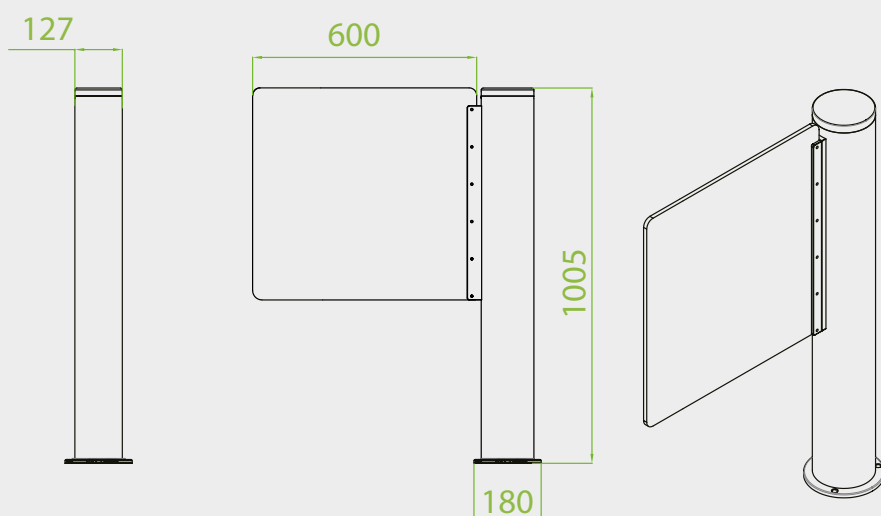

CARATTERISTICHE TECNICHE

Controller	Scheda di controllo del tornello con display, compatibile con qualsiasi sistema di controllo accessi
Indicatore	Indicatore LED di stato del tornello
Movimento barriera	Apertura della barriera in acrilico nella direzione di marcia (Ingresso o Uscita)
Modalità di emergenza	Apertura della barriera d'emergenza con segnale antincendio. Apertura automatica della barriera in caso di interruzione dell'alimentazione (con batteria di backup aggiuntiva da 12 V non inclusa)
Compatibilità	Integrabile con qualsiasi controllo accessi di terze parti Plug & Play / Cover universali per lettori RFID
Sicurezza	Anti-tailgating configurabile con suono e chiusura
Modalità di configurazione	Una o due direzioni
Materiale	Struttura: Acciaio inossidabile SUS304 Ante e coperture: acrilico
Affidabilità	Motore brushless 5.000.000 cicli
Alimentazione	AC 110/220 V
Temp. funzionamento	-15° C ~ +60° C
Dimensioni linea	1200 mm
Dimensioni passo	1200 (L) x 127 (P) mm (adatto a persone con mobilità ridotta)
Dimensioni	1005 (A) x 127 (L) x 127 (P) mm
Peso	50 kg (ogni corpo macchina)
Protezione	Interni