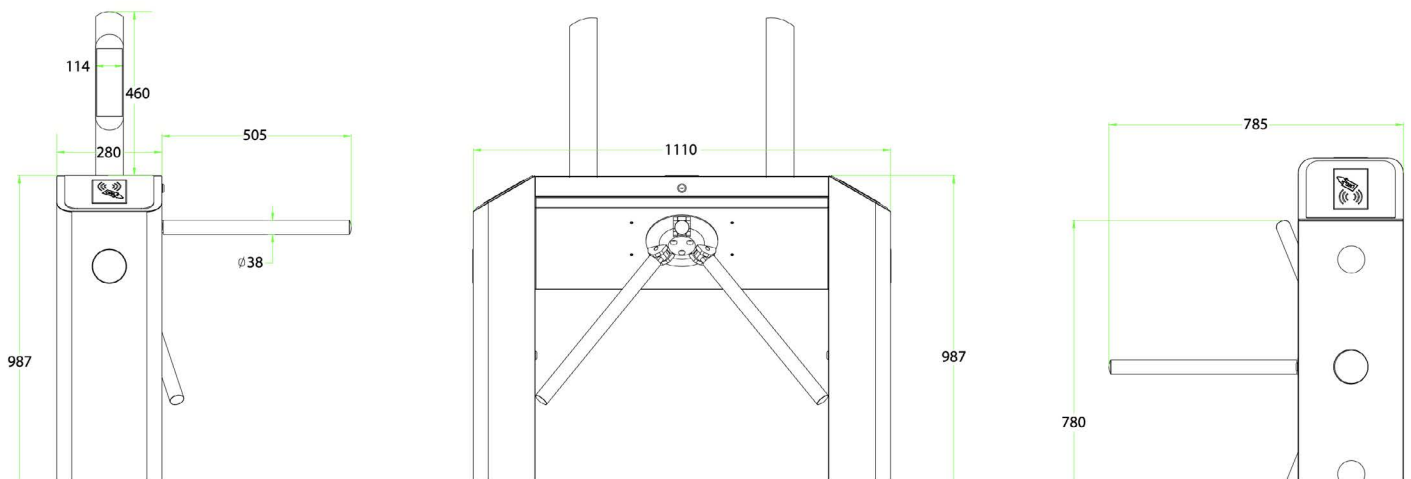

# TORNELLO A TRIPODE TZ101

Tornello **BIDIREZIONALE**, ad accesso singolo, concepito per funzionalità fluide, silenziose e a **BASSO CONSUMO**. Compatto e studiato per funzionare anche in piccole aeree di lavoro

Dotato di un indicatore **LED** di stato, è utile ed applicabile in svariate applicazioni: uffici, parchi tematici etc. Integra tecnologia **RFID**. Opzionalmente, può adottare un sistema biometrico di lettura di **IMPRONTE DIGITALI**.

In caso di **EMERGENZA**, il tornello supporta la funzione di ripiegamento dei bracci.

## CARATTERISTICHE TECNICHE GENERALI

Requisiti di alimentazione	AC 110/220 V
Consumo di energia	Avvio: 73 W Standby: 20 W Fase di sblocco: 63 W
Temperatura operativa	-28° C +60° C
Umidità di lavoro	Dal 5% di umidità relativa all'80% di umidità relativa
Velocità di passaggio	RFID: Massimo 30/minuto Impronta digitale: Massimo 25/minuto
Larghezza passaggio	505 mm
Lunghezza braccio	505 mm
Dimensioni	987 x 280 x 1100 mm
Peso	42 Kg
Indicatore luminoso	LED
Materiale	Struttura: Acciaio inossidabile SUS304 Coperchio: PC
Movimento barriera	Rotazione meccanica dei bracci
Modalità emergenza	Ripiego del braccio
Sicurezza	3 bracci / Sicurezza anti-tailgating Sistema meccanico di regolazione della forza di azionamento
Compatibilità	Si integra con qualsiasi sistema di Controllo Accessi Plug & Play di terze parti / Coperture universali per lettori RFID
Modalità di configurazione	Uno o due sensi di marcia / Libero passaggio in un senso e Controllo Accessi nel senso opposto configurato in modo meccanico